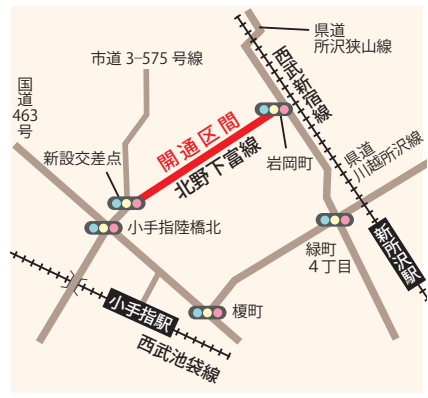

都市計画道路北野下高線の一部開通

市道3・575号線から県道所沢狭山線までの延長862mが開通しました。

間計画道路整備課

☎29988・9377

「所沢市長新春のあいさつ」の動画を上映

市長の新春のあいさつや、市の取り組みを分かりやすくお伝えするDVDを、まちづくりセンターで上映します。

☎1月15日(金) 間秘書室 ☎29988・9022

公的年金等の源泉徴収票を郵送