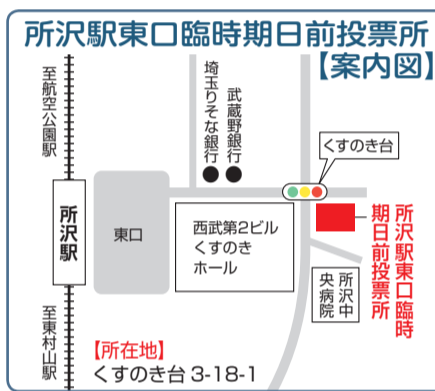

所沢航空発祥100周年記念事業

「日本の航空発祥100周年・所沢」記念式典・記念講演

日 4月2日(土)午後1時～1時50分
場 市民文化センターミュージズ・マーキーホール
内 映像等による所沢における「航空の歴史」の紹介
定 当日先着500人
◎定員を超えた場合は、入場をお断りする場合があります。

日 4月2日(土)午後2時30分～4時
場 市民文化センターミュージズ・マーキーホール
定 200人（抽選）
◎記念講演は、事前の申し込みにより入場券が必要です。また小学4年生（平成23年度）以下は保護者同伴となります。

▲ JAXA宇宙科学研究所 久保田孝教授
▲ JAXA宇宙飛行士 山崎直子さん（出典：JAXA）

内 ▶ 宇宙の謎を探る・小惑星探査機「はやぶさ」の挑戦（JAXA宇宙科学研究所・久保田孝教授）
▶ 宇宙からのメッセージ（JAXA宇宙飛行士・山崎直子さん）

申 3月11日(金)（消印有効）までに、往復はがきに①参加人数②参加者全員の氏名（ふりがな）と年齢③代表者の郵便番号・住所・電話番号を記入のうえ、〒359-8501所沢航空発祥100周年記念事業実行委員会事務局（市役所3階企画総務課内）へ郵送・直接
◎はがき1枚につき4人まで申し込みできます。また、応募者多数の場合は抽選になります。結果は3月18日(金)までに発送します。
◎往復はがきを直接持参する場合は、3月14日(月)午後5時まで受け付けます。
◎市内小・中学校の児童・生徒の方へは、別途お知らせを配布しています。

問 所沢航空発祥100周年記念事業実行委員会事務局（市役所3階企画総務課内）☎ 2998-9046 ☎ 2994-0706