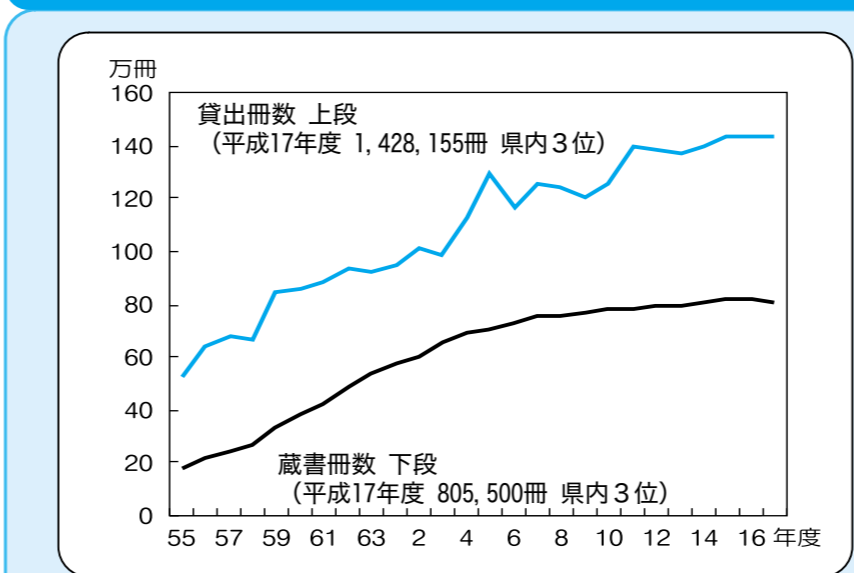

★図書貸出・蔵書冊数の推移★

◎図書貸出・蔵書冊数は、ともに県内では、さいたま市、川口市に次いで第3位です。貸出冊数は、今も右肩上がりに上昇を続けています。

対面朗読を利用して
伊藤 淳子さん(並木在住)
日曜日は、いつも決まった時間に図書館へ出かけます。白い杖を携えながら歩く20分ほどの道のりは、天気の良い日には、すばらしい散歩コースに変身します。ボランティアの皆さんは、いつもさわやかな笑顔で迎えてくれます。用意してきた本をリュックから取り出し、朗読をお願いするとすらすらと読み進み、楽しい2時間はあっという間に過ぎます。

図書館に求められること
鹿島 仁郎さん(西所沢在住)
私は、「図書館まつり」の実行委員をしています。このおまつりは、毎年充実してきており、落語や音楽サークルの演奏会を行うなど、文化を発信する場にもなっています。私は、孫を連れてよく図書館に行くので、子どもが楽しめる空間であって欲しいと思います。今後、団塊の世代の退職者が増えますが、これらの世代に向けてさまざまな情報発信やビジネス支援を行うなど、多機能的な役割が図書館には求められると思います。

市では、「暮らしの中に図書館を」をモットーに市民の皆さんのご協力をいただきながら、魅力的な図書館を目指していきます。

図書館ボランティアを募集
図書館では本棚への返却・整理、本の修理、映画会、おはなし会、万葉植物園の整備、館内・館外巡回、館内・館外美化活動、外国語の利用案内作成など、さまざまな分野でのボランティアを募集しています。いただける方を募集しています。◎応募方法などの詳細は、お問い合わせください。

対面朗読サービスのようす
対面朗読サービスでは、朗読ボランティアの皆さんが目の不自由な方のために本を読みあげます。