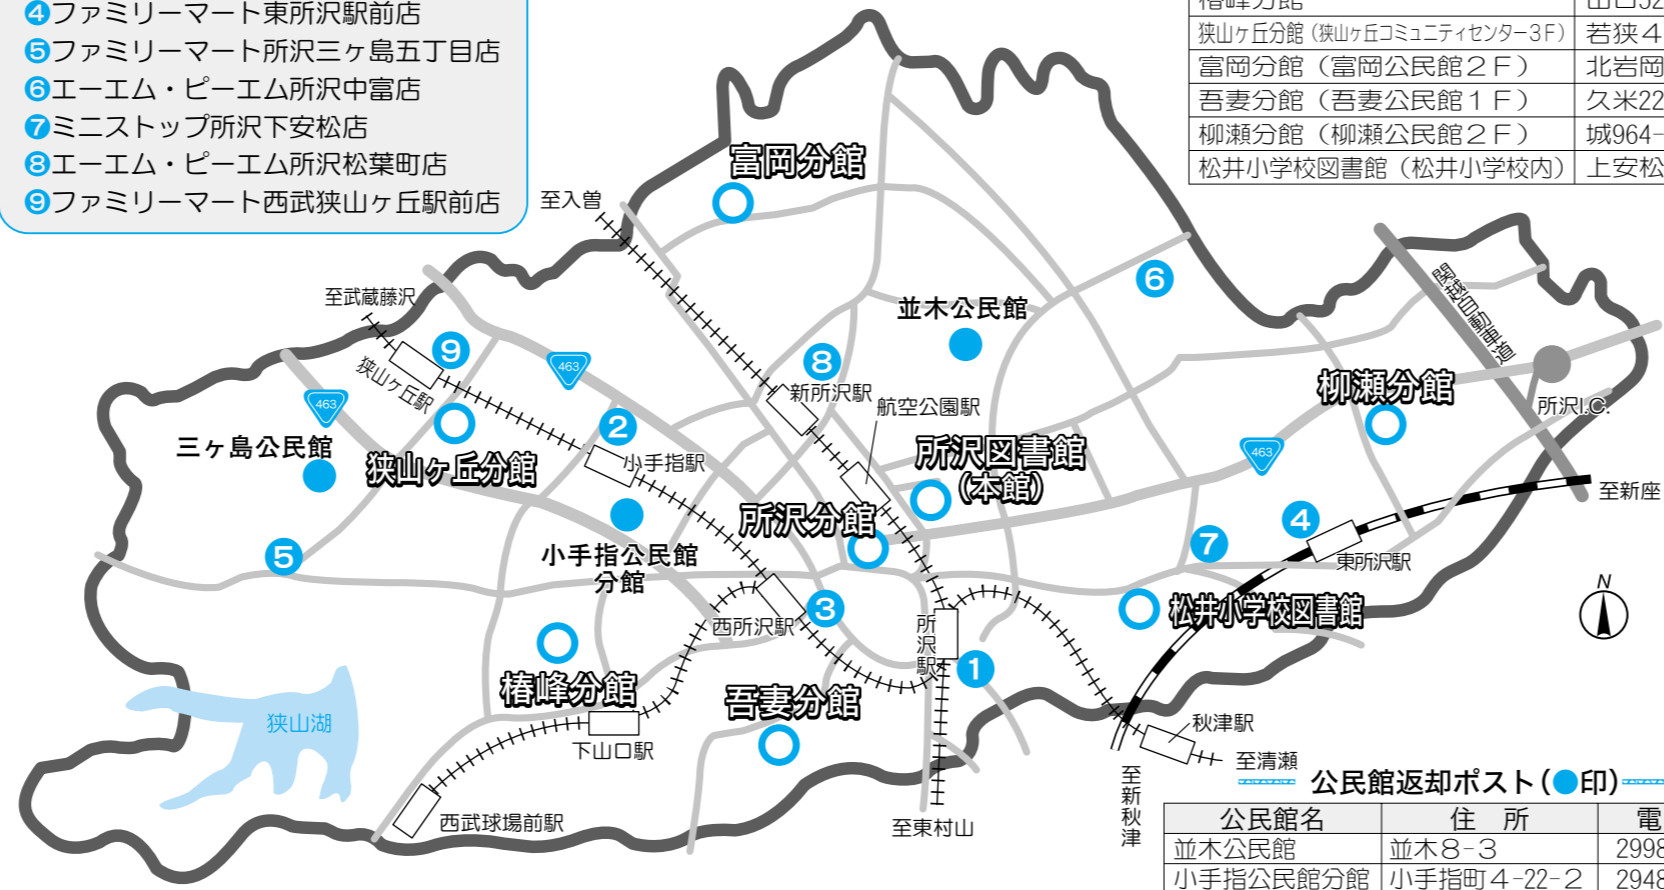

市長インタビュー

役に立つ図書館を目指して

●図書館の役割はどのようにお考えですか。
齋藤市長 多くの皆さんは、「図書館は、本を無料で貸したり学生が勉強したり、あるいは趣味や娯楽のための施設」といったイメージをお持ちではないでしょうか。所沢図書館では、このようなイメージを変えるため新たな取り組みを始めています。例えば、パソコンや携帯電話から蔵書の検索や予約などができます。また、館内のパソコンでデータベースによる新聞や雑誌の記事情報やインターネットの情報を利用できるなど、必要な情報を迅速かつ的確に得られるような取り組みを進めています。

図書館の役割とは、学習はもとより仕事や生活の課題解決にも役立つ『地域を支える情報拠点』としていくことだと考えております。

●図書利用サービスについては、いかがですか。
市長 多くのお勤めや学生の方は、平日に図書館を利用しづらい状況があります。また、図書館が比較的遠くて利用の不便な地域もあることから、図書の利用について多くのご要望が寄せられていました。

市では、このようなご要望にお応えするため、図書館の図書をいつでも借りられるよう、平成17年6月から24時間営業のコンビニエンスストア2店舗で図書の取次事業を始め、現在9店舗で実施しております。おかげさまで利用件数も毎月増えており、たいへんご好評をいただいているところでございます。

今後、図書館をさらに利用しやすく、市民の皆さんの役に立つ図書館としてまいりますので、大にご利用していただきたいと思っております。

図書館には、楽しいことがたくさん！

困ったときには図書館へ

わからなかったらきいてみよう！

身近な調べものから専門情報まで

1. 【コンビニ取次店】
1. ファミリーマート所沢駅前店
  2. ファミリーマート小手指店
  3. ファミリーマート西所沢駅前店
  4. ファミリーマート東所沢駅前店
  5. ファミリーマート所沢三ヶ島五丁目店
  6. イーエム・ビーエム所沢中富店
  7. ミニストップ所沢下安松店
  8. イーエム・ビーエム所沢松葉町店
  9. ファミリーマート西武狭山ヶ丘駅前店

★図書館便利マップ★

市内の図書館(○印)

図書館名	住所	電話
所沢図書館(本館)	並木1-13	2995-6311
所沢分館(文化会館4F)	宮本町1-2-40	2923-1243
榑峰分館	山口5267	2924-8041
狭山ヶ丘分館(狭山ヶ丘コミュニティセンター3F)	若狭4-2478-4	2949-1193
富岡分館(富岡公民館2F)	北岩岡117-1	2943-3636
吾妻分館(吾妻公民館1F)	久米2229-1	2924-0249
柳瀬分館(柳瀬公民館2F)	城964-8	2944-4023
松井小学校図書館(松井小学校内)	上安松895	2992-2796

公民館返却ポスト(●印)

公民館名	住所	電話
並木公民館	並木8-3	2998-5911
小手指公民館分館	小手指町4-22-2	2948-8780
三ヶ島公民館	三ヶ島5-1639-1	2948-1204

◎公民館返却ポストは、返却のみとなります。