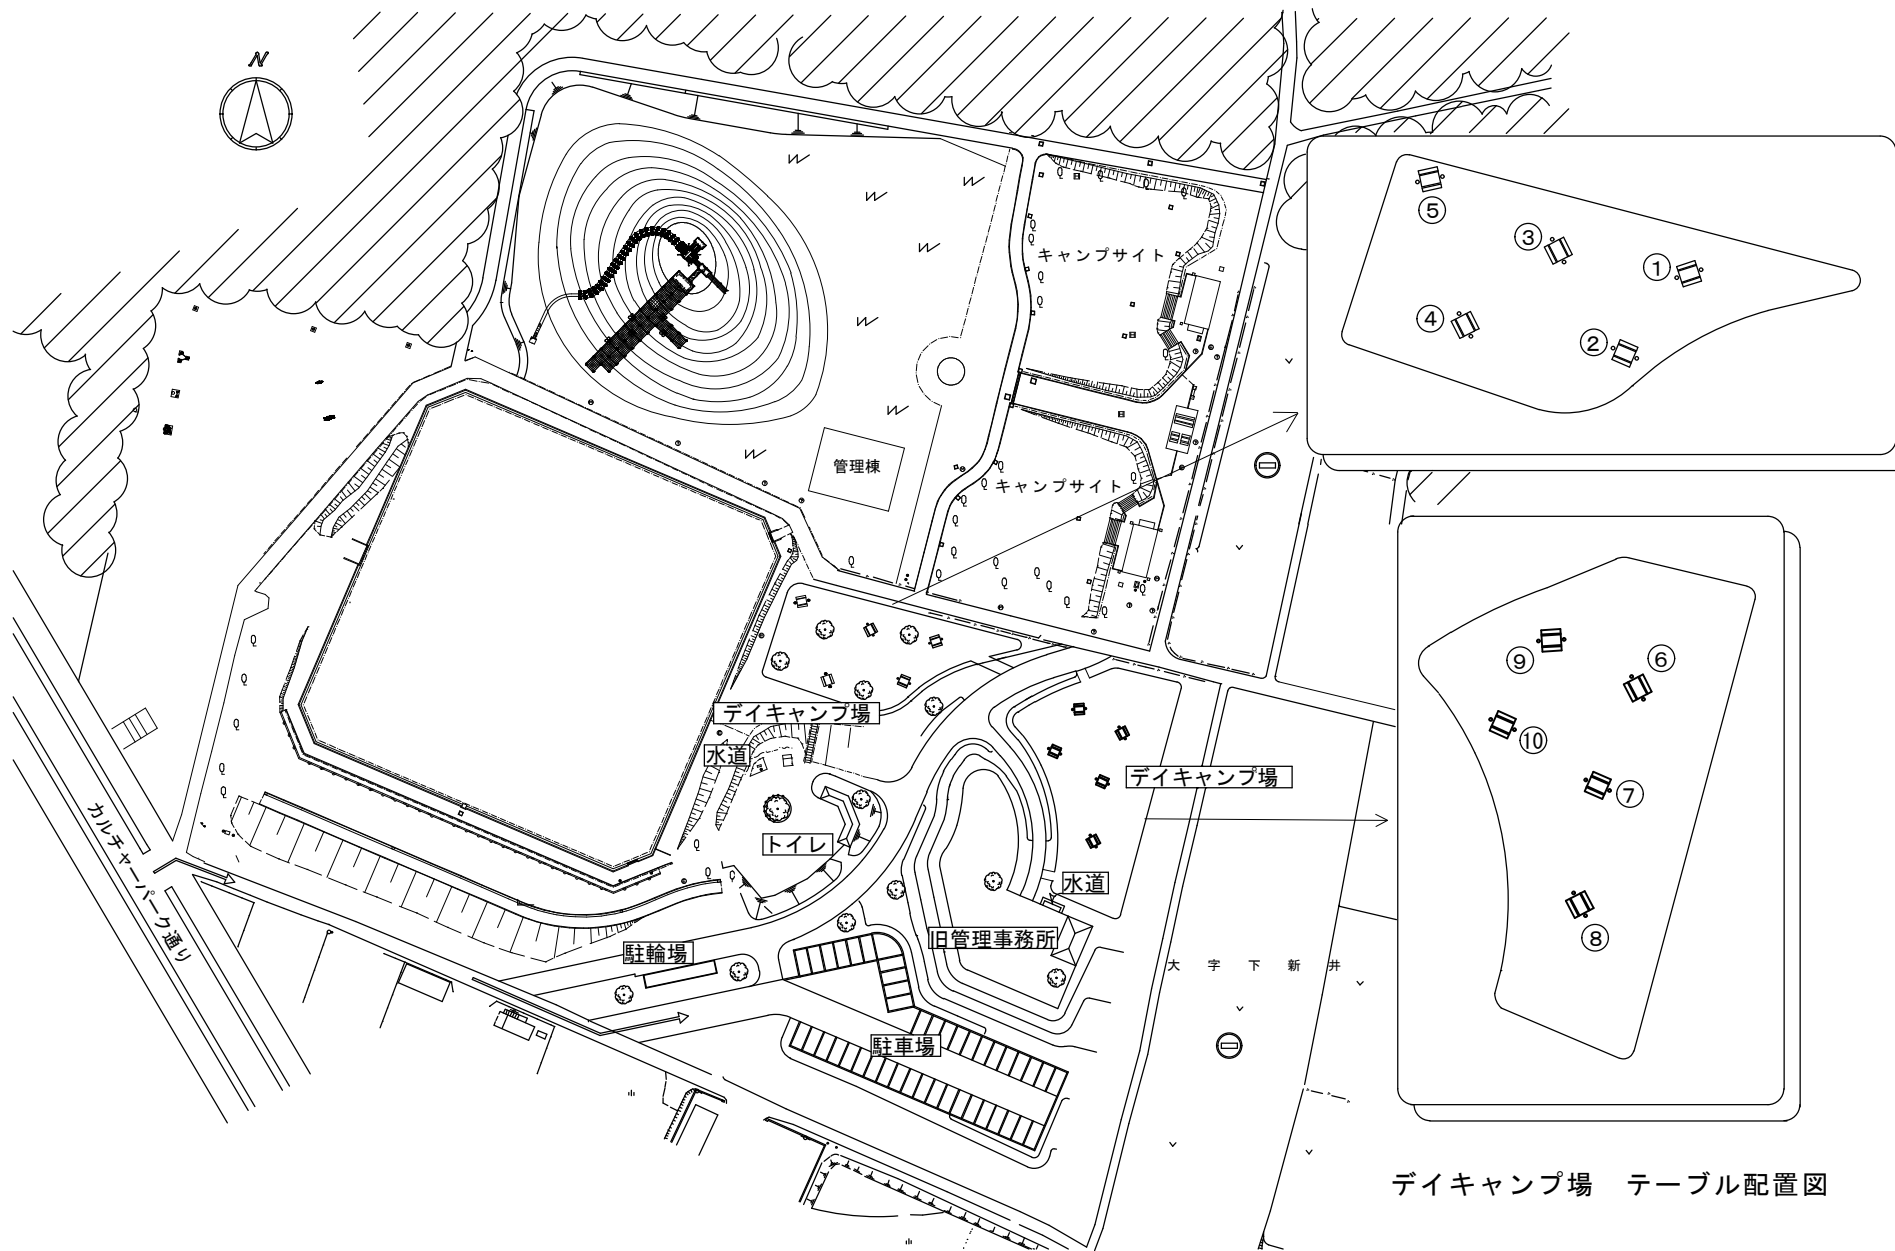

所沢カルチャーパーク・デイキャンプ場付近案内図

デイキャンプ場 テーブル配置図