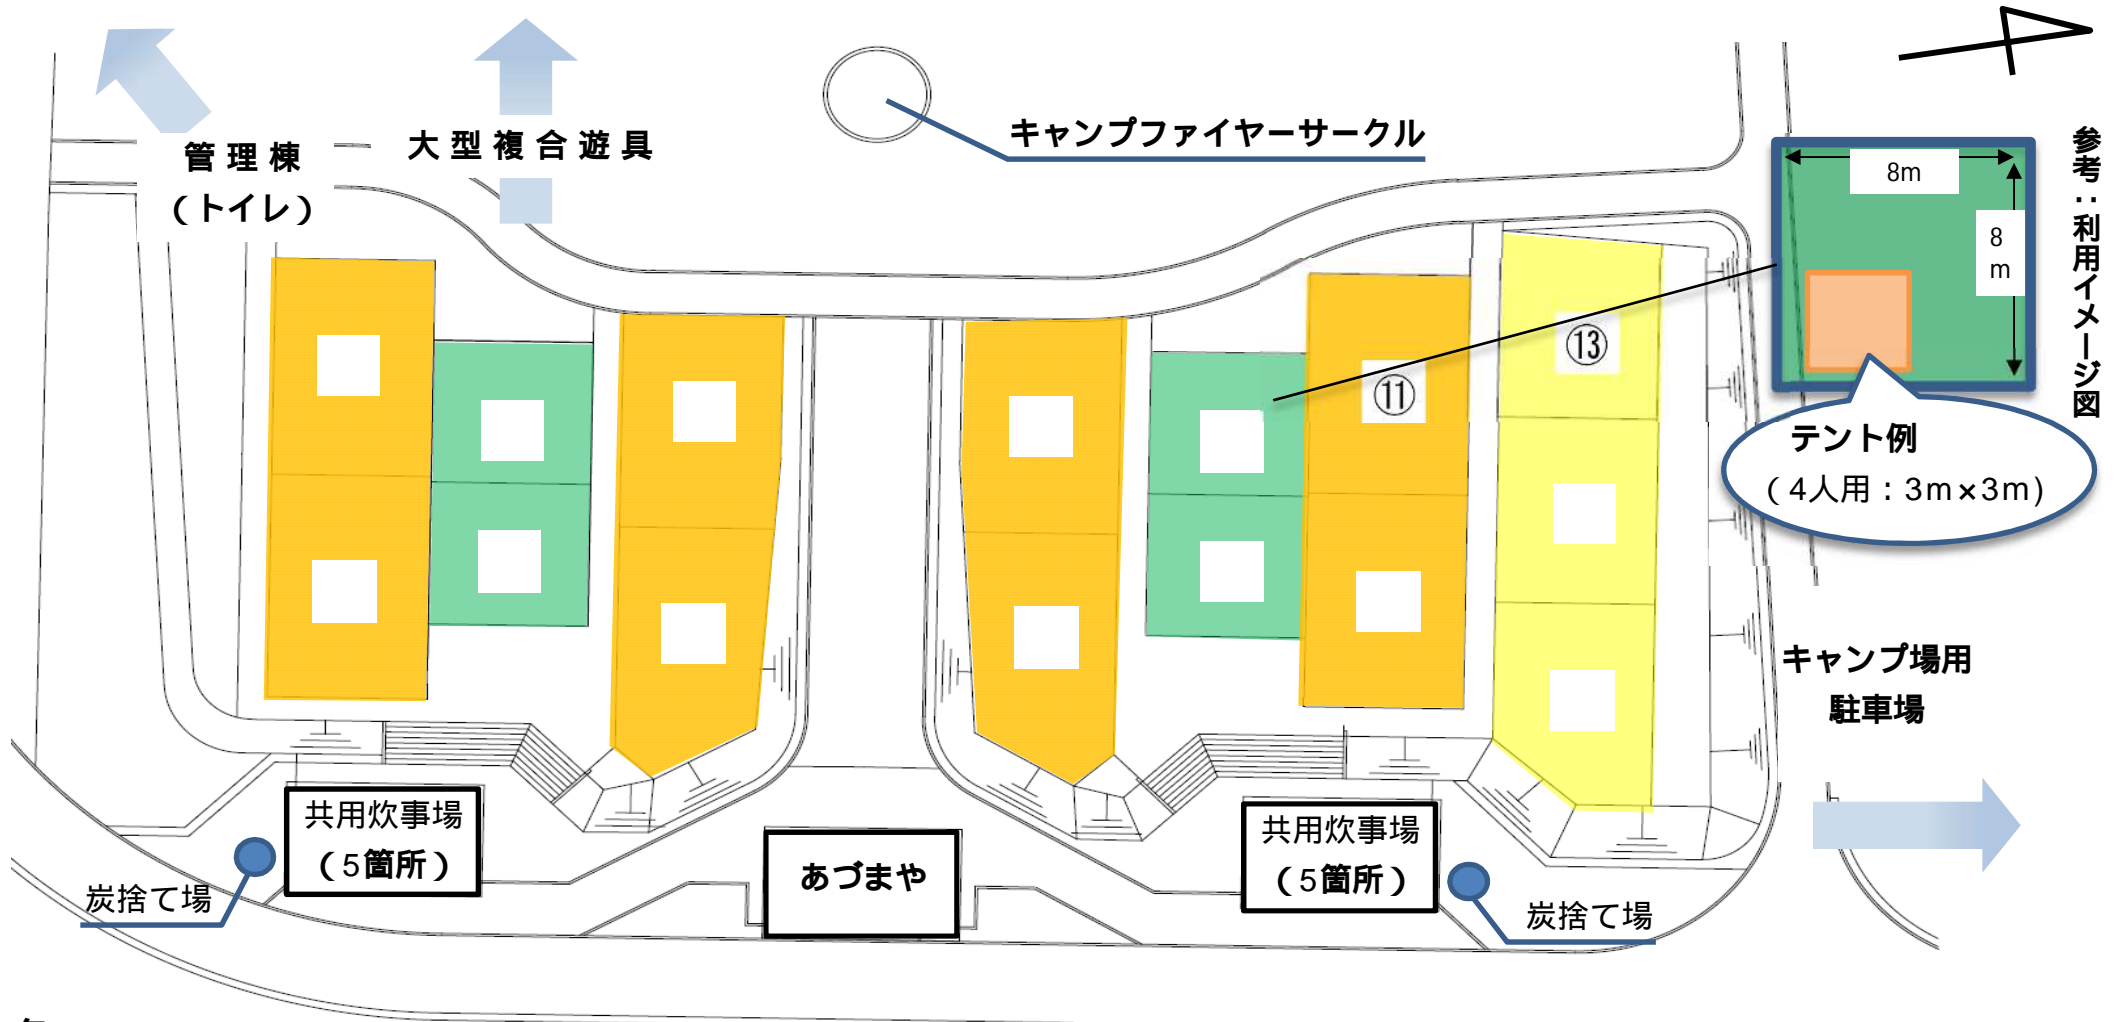

# 所沢カルチャーパーク キャンプ場 平面図

各区画広さの目安

テント2張程度

テント4張程度

	:	約 65m <sup>2</sup>
	:	約 80 ~ 85m <sup>2</sup>
	:	約 95 ~ 100m <sup>2</sup>