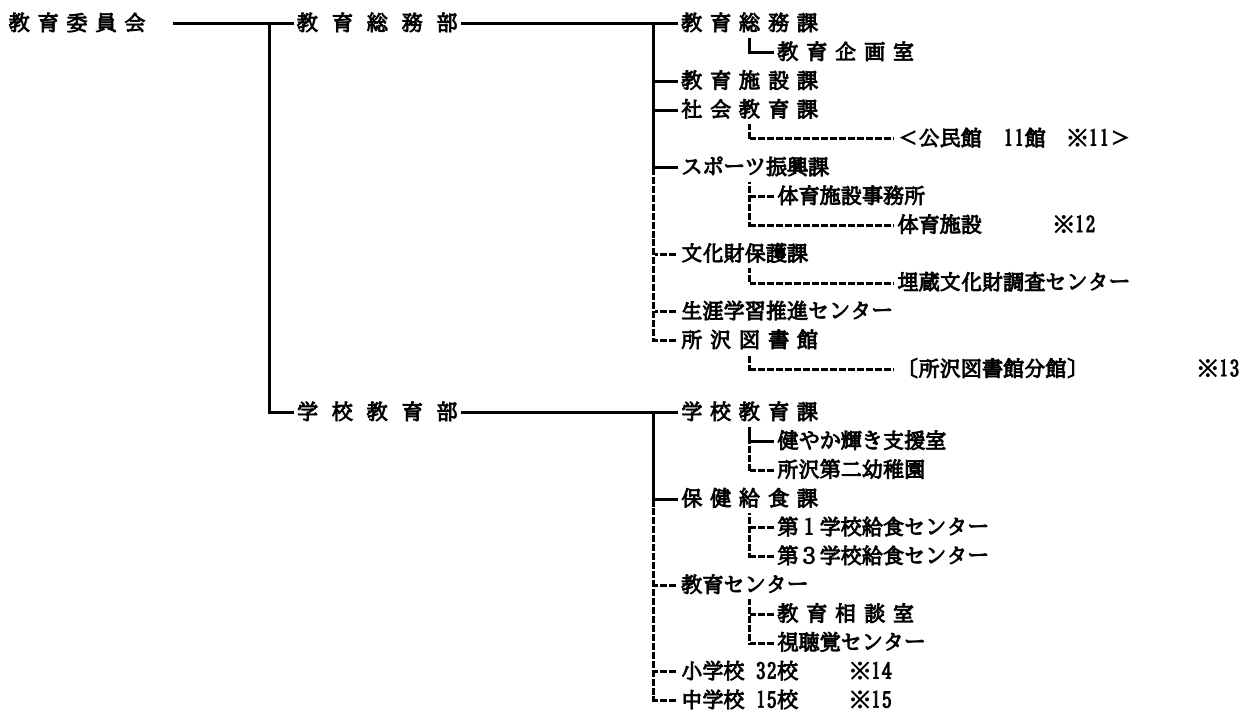

所沢市行政組織機構図

令和4年4月1日

市議会 ————— 事務局

市長 — 副市長

選挙管理委員会 — 事務局

監査委員 — 事務局

公平委員会

農業委員会 — 事務局

固定資産評価審査委員会

※1 《コミュニティセンター》

狭山ヶ丘 新所沢 [中富南]

- ・狭山ヶ丘コミュニティセンター内には老人福祉センター「さやまがおか荘」及び「図書館狭山ヶ丘分館」を併設
- ・新所沢コミュニティセンター内には老人福祉センター「緑寿荘」及び「みどり児童館」を併設
- ・中富南コミュニティセンター内には「ひかり児童館」を併設

※2 《コミュニティ会館》

[椿峰コミュニティ会館] [椿峰コミュニティ会館別館]