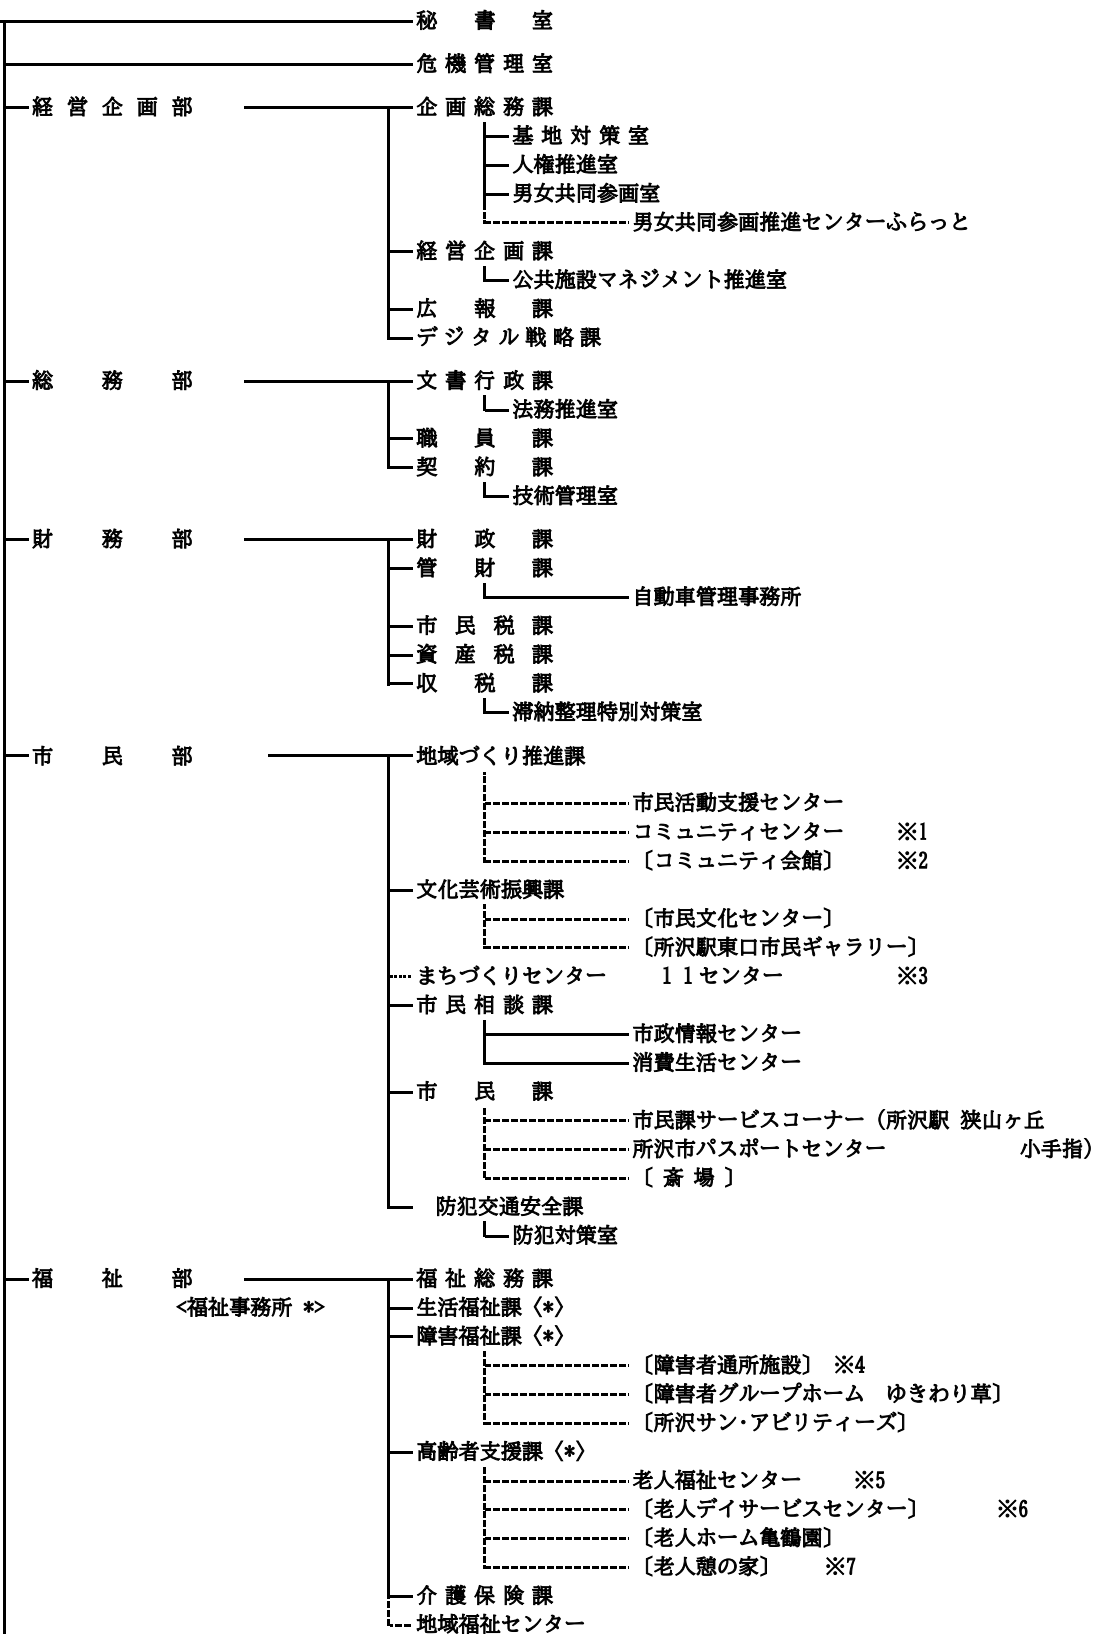

所沢市行政組織機構図

令和4年4月1日

市議会 ————— 事務局

市長 — 副市長

選挙管理委員会 — 事務局

監査委員 — 事務局

公平委員会

農業委員会 — 事務局

固定資産評価審査委員会

※1 《コミュニティセンター》

狭山ヶ丘 新所沢 [中富南]

- ・狭山ヶ丘コミュニティセンター内には老人福祉センター「さやまがおか荘」及び「図書館狭山ヶ丘分館」を併設
- ・新所沢コミュニティセンター内には老人福祉センター「緑寿荘」及び「みどり児童館」を併設
- ・中富南コミュニティセンター内には「ひかり児童館」を併設

※2 《コミュニティ会館》

[椿峰コミュニティ会館] [椿峰コミュニティ会館別館]