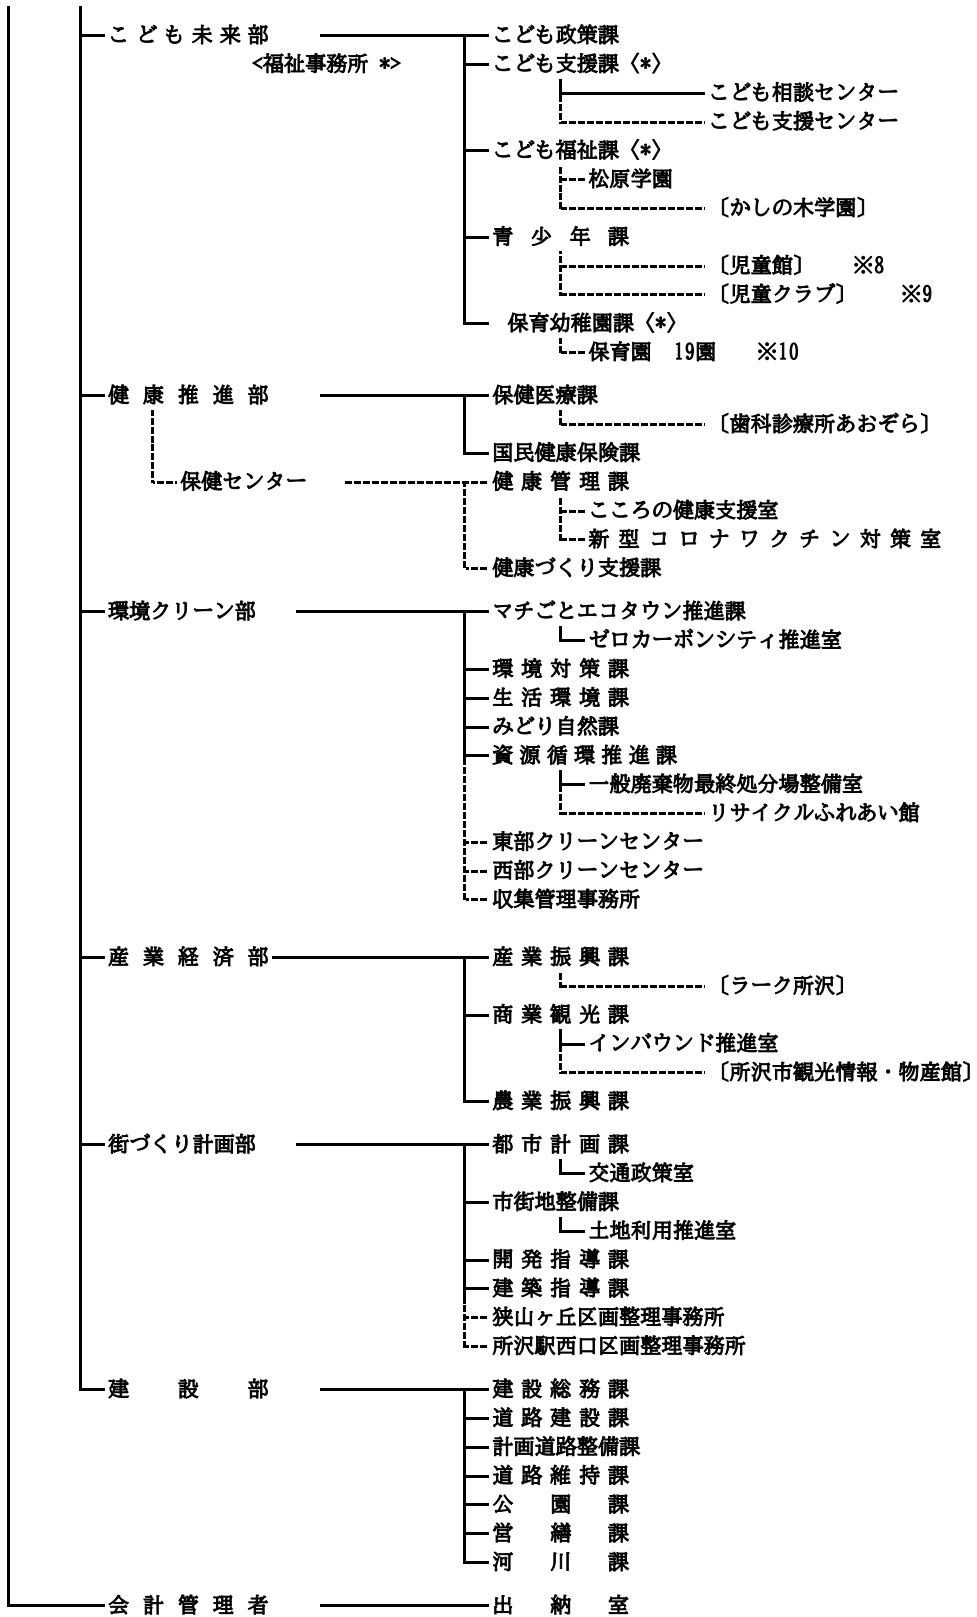

所沢市行政組織機構図

令和4年4月1日

市議会 ————— 事務局

市長 — 副市長

選挙管理委員会 — 事務局

監査委員 — 事務局

公平委員会

農業委員会 — 事務局

固定資産評価審査委員会

※1 《コミュニティセンター》

狭山ヶ丘 新所沢 [中富南]

- ・狭山ヶ丘コミュニティセンター内には老人福祉センター「さやまがおか荘」及び「図書館狭山ヶ丘分館」を併設
- ・新所沢コミュニティセンター内には老人福祉センター「緑寿荘」及び「みどり児童館」を併設
- ・中富南コミュニティセンター内には「ひかり児童館」を併設

※2 《コミュニティ会館》

[椿峰コミュニティ会館] [椿峰コミュニティ会館別館]