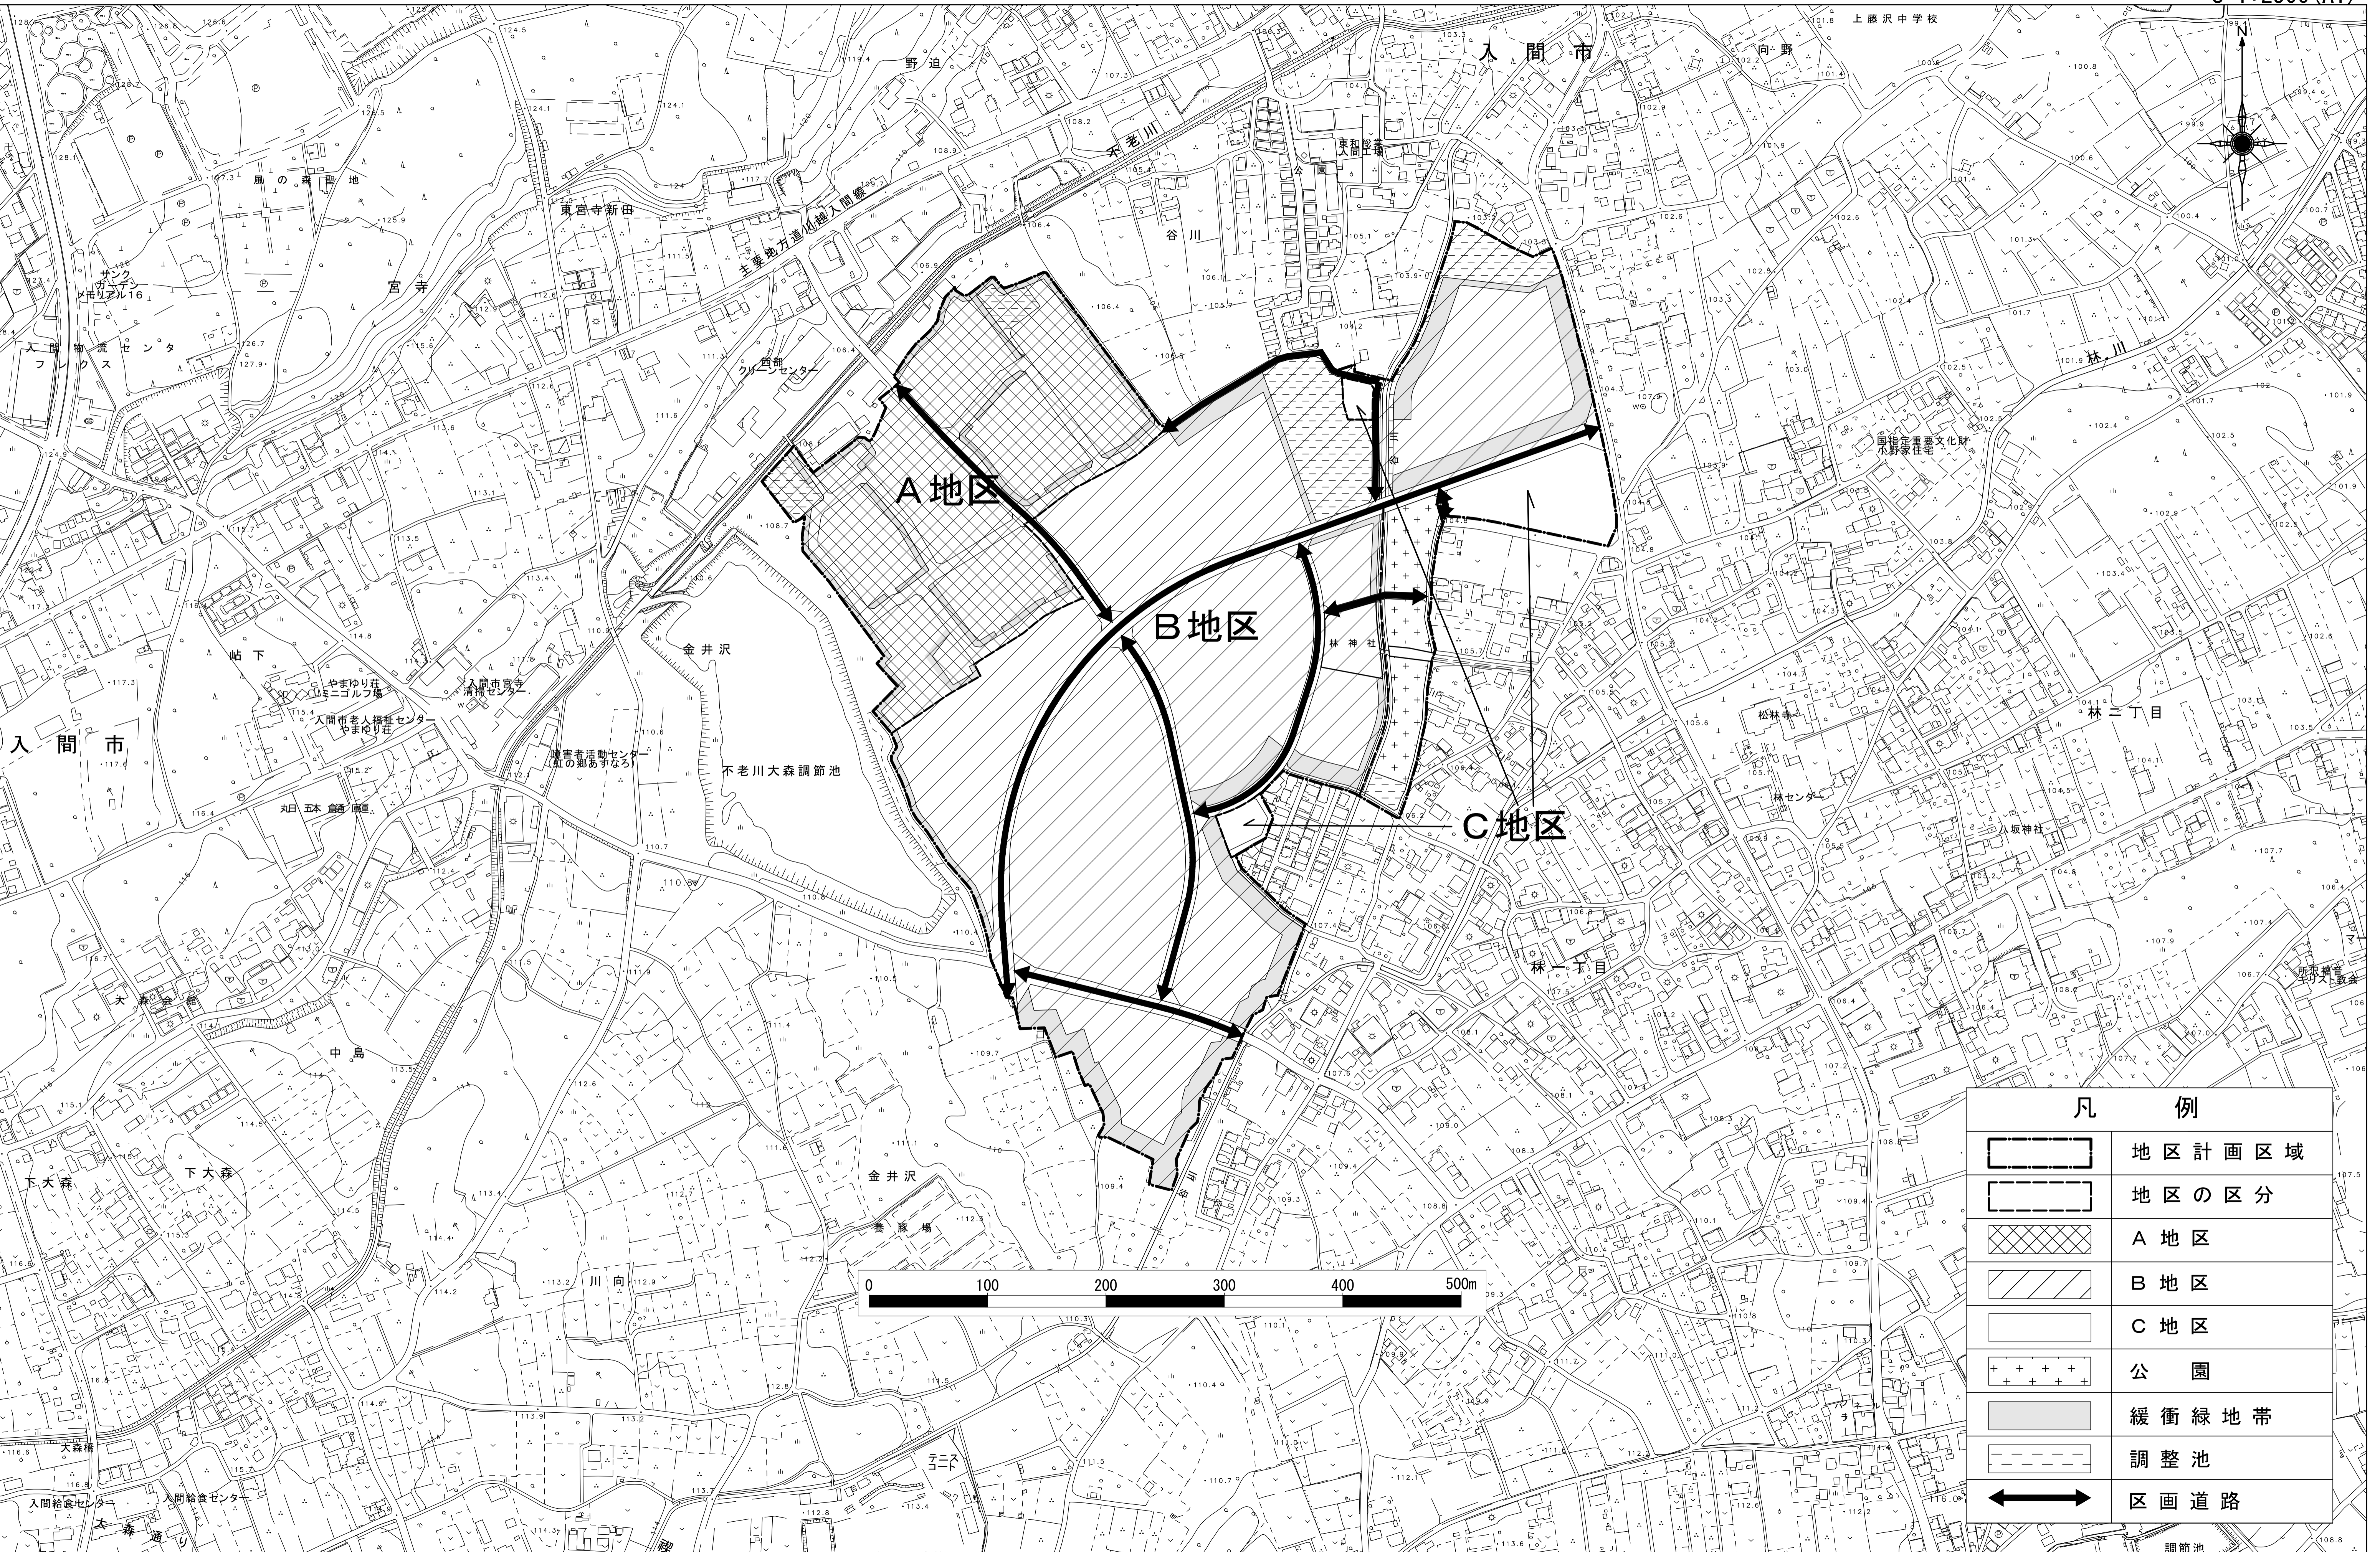

三ヶ島工業団地周辺地区 地区計画 地区計画方針の付図

S=1:2500(A1)

凡 例	
	地区計画区域
	地区の区分
	A地区
	B地区
	C地区
	公園
	緩衝緑地帯
	調整池
	区画道路