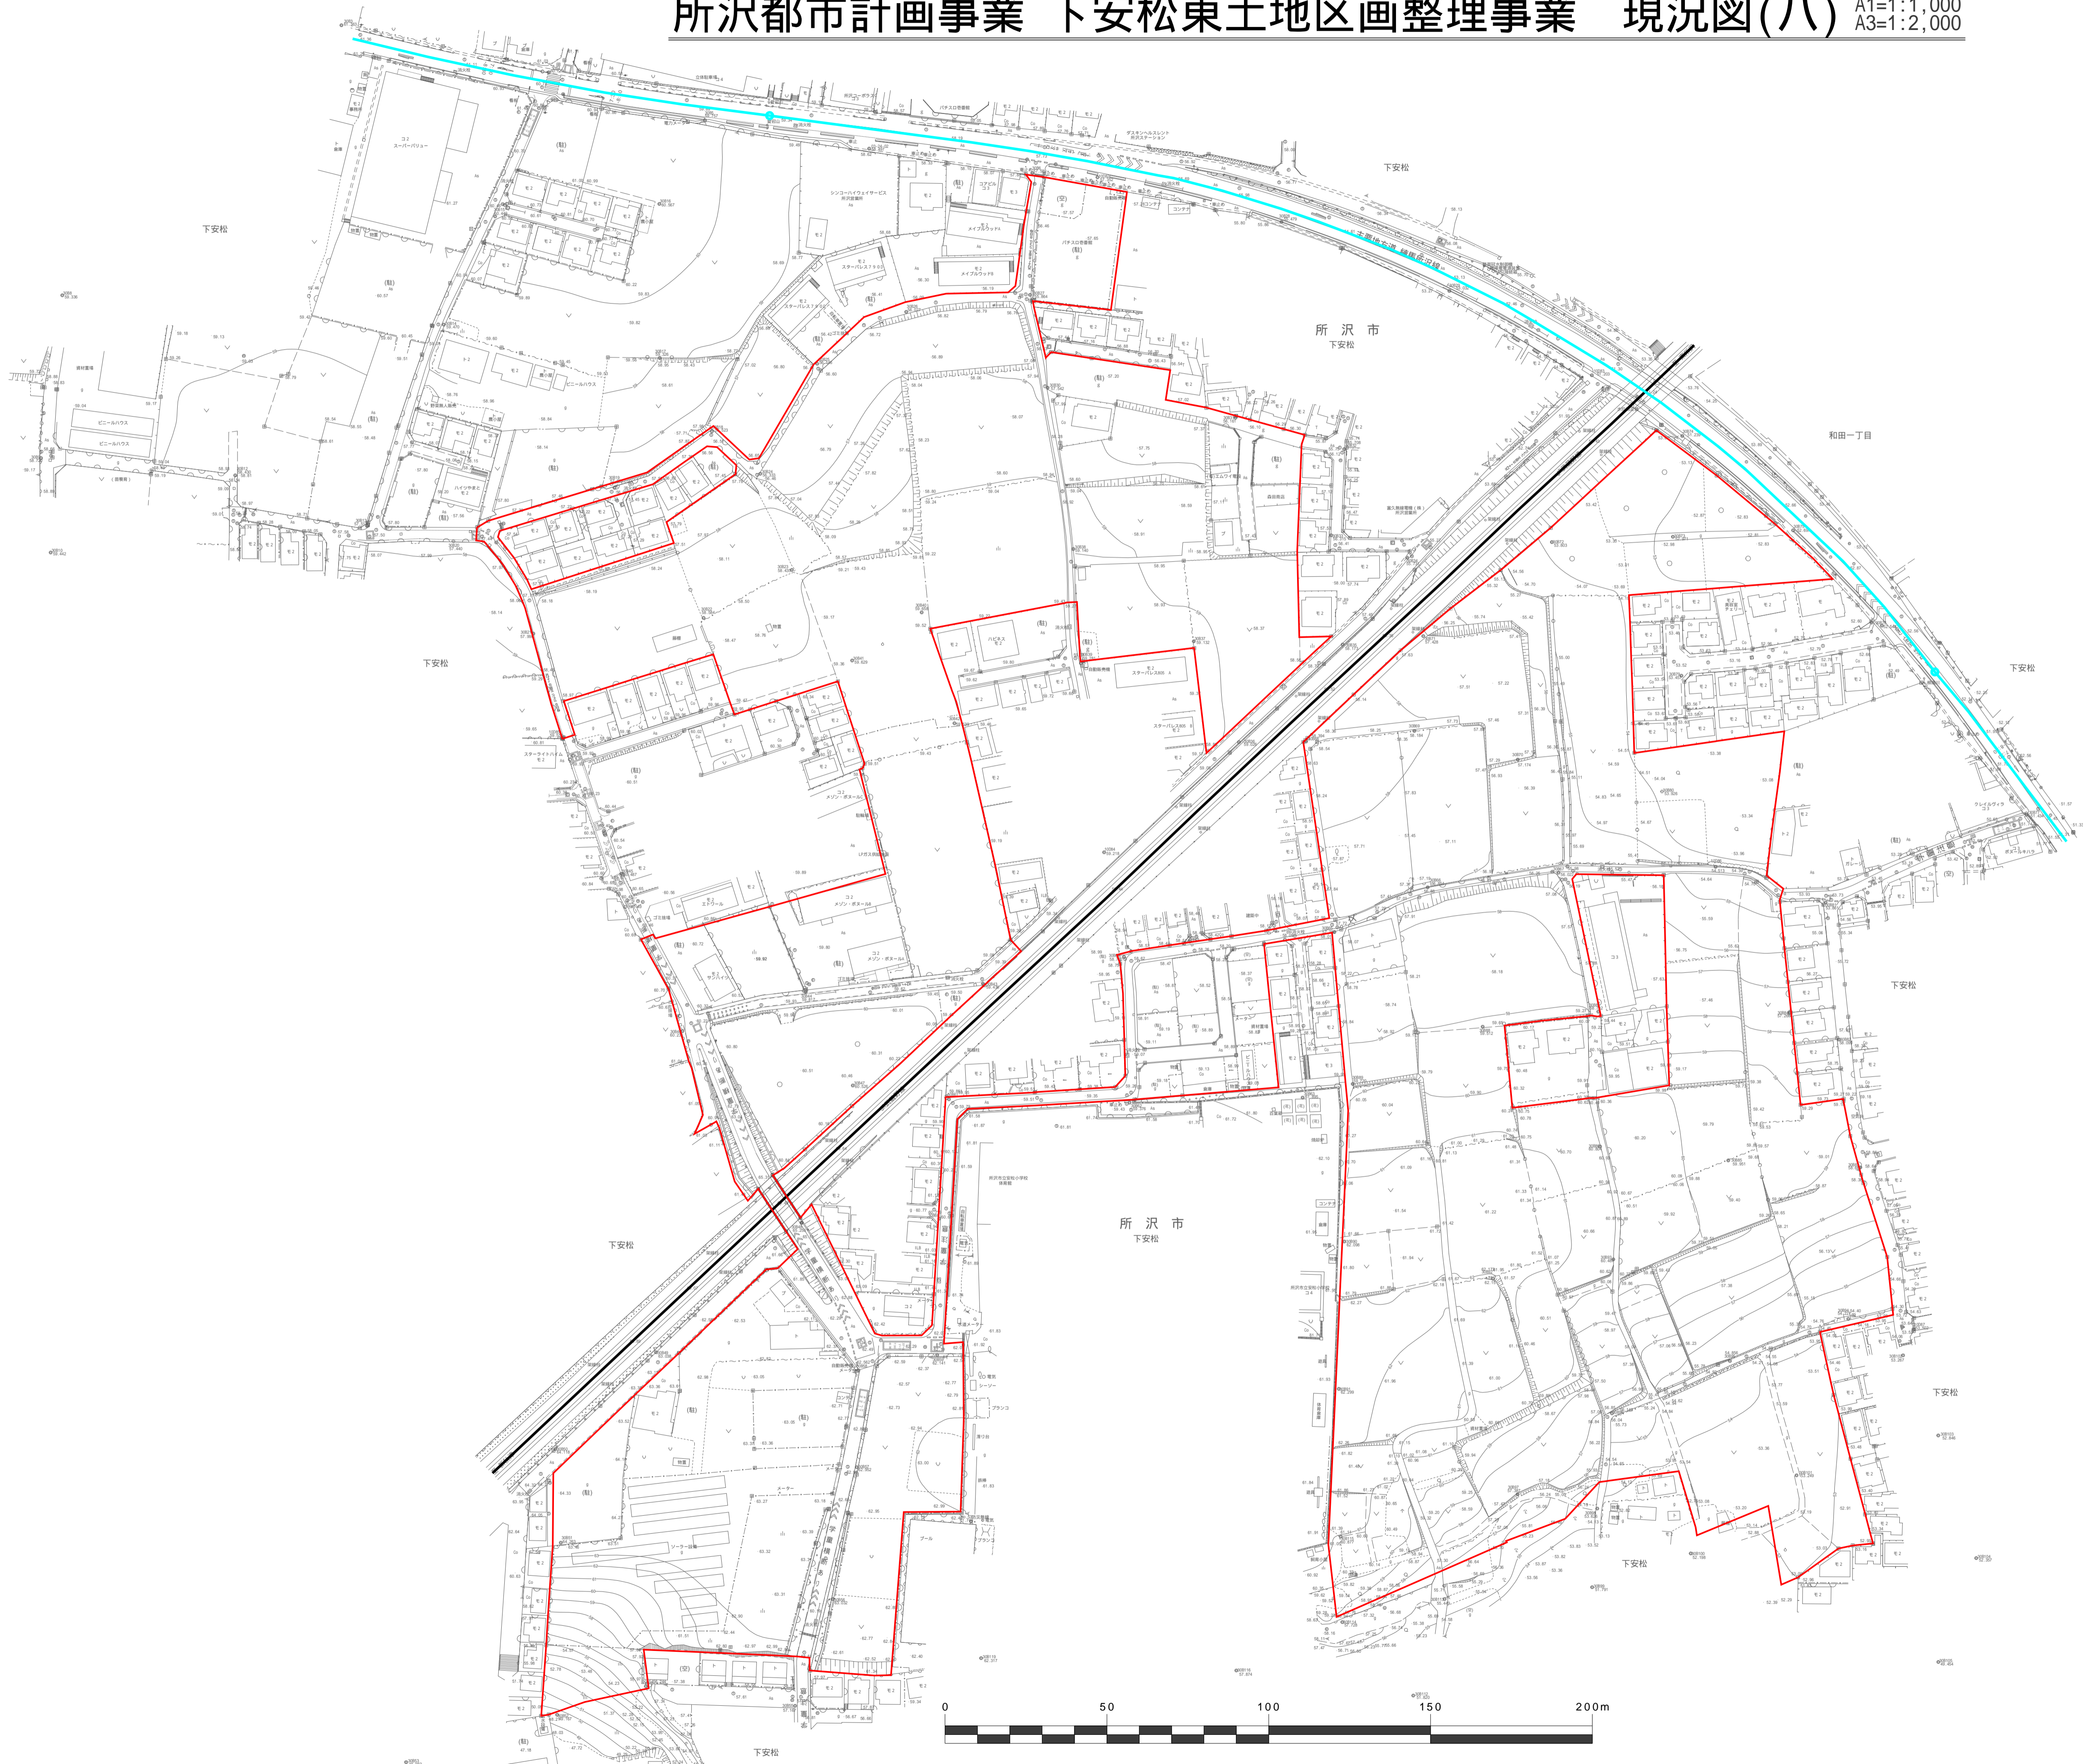

所沢都市計画事業 下安松東土地区画整理事業 現況図(八) A1=1:1,000 A3=1:2,000

凡 例	
<span style="border: 1px solid red; display: inline-block; width: 15px; height: 10px;"></span>	土地区画整理事業の施行地区
<span style="border-bottom: 1px solid black; display: inline-block; width: 15px;"></span>	鉄道
<span style="color: cyan; font-size: 1.2em;">—○—</span>	バス路線