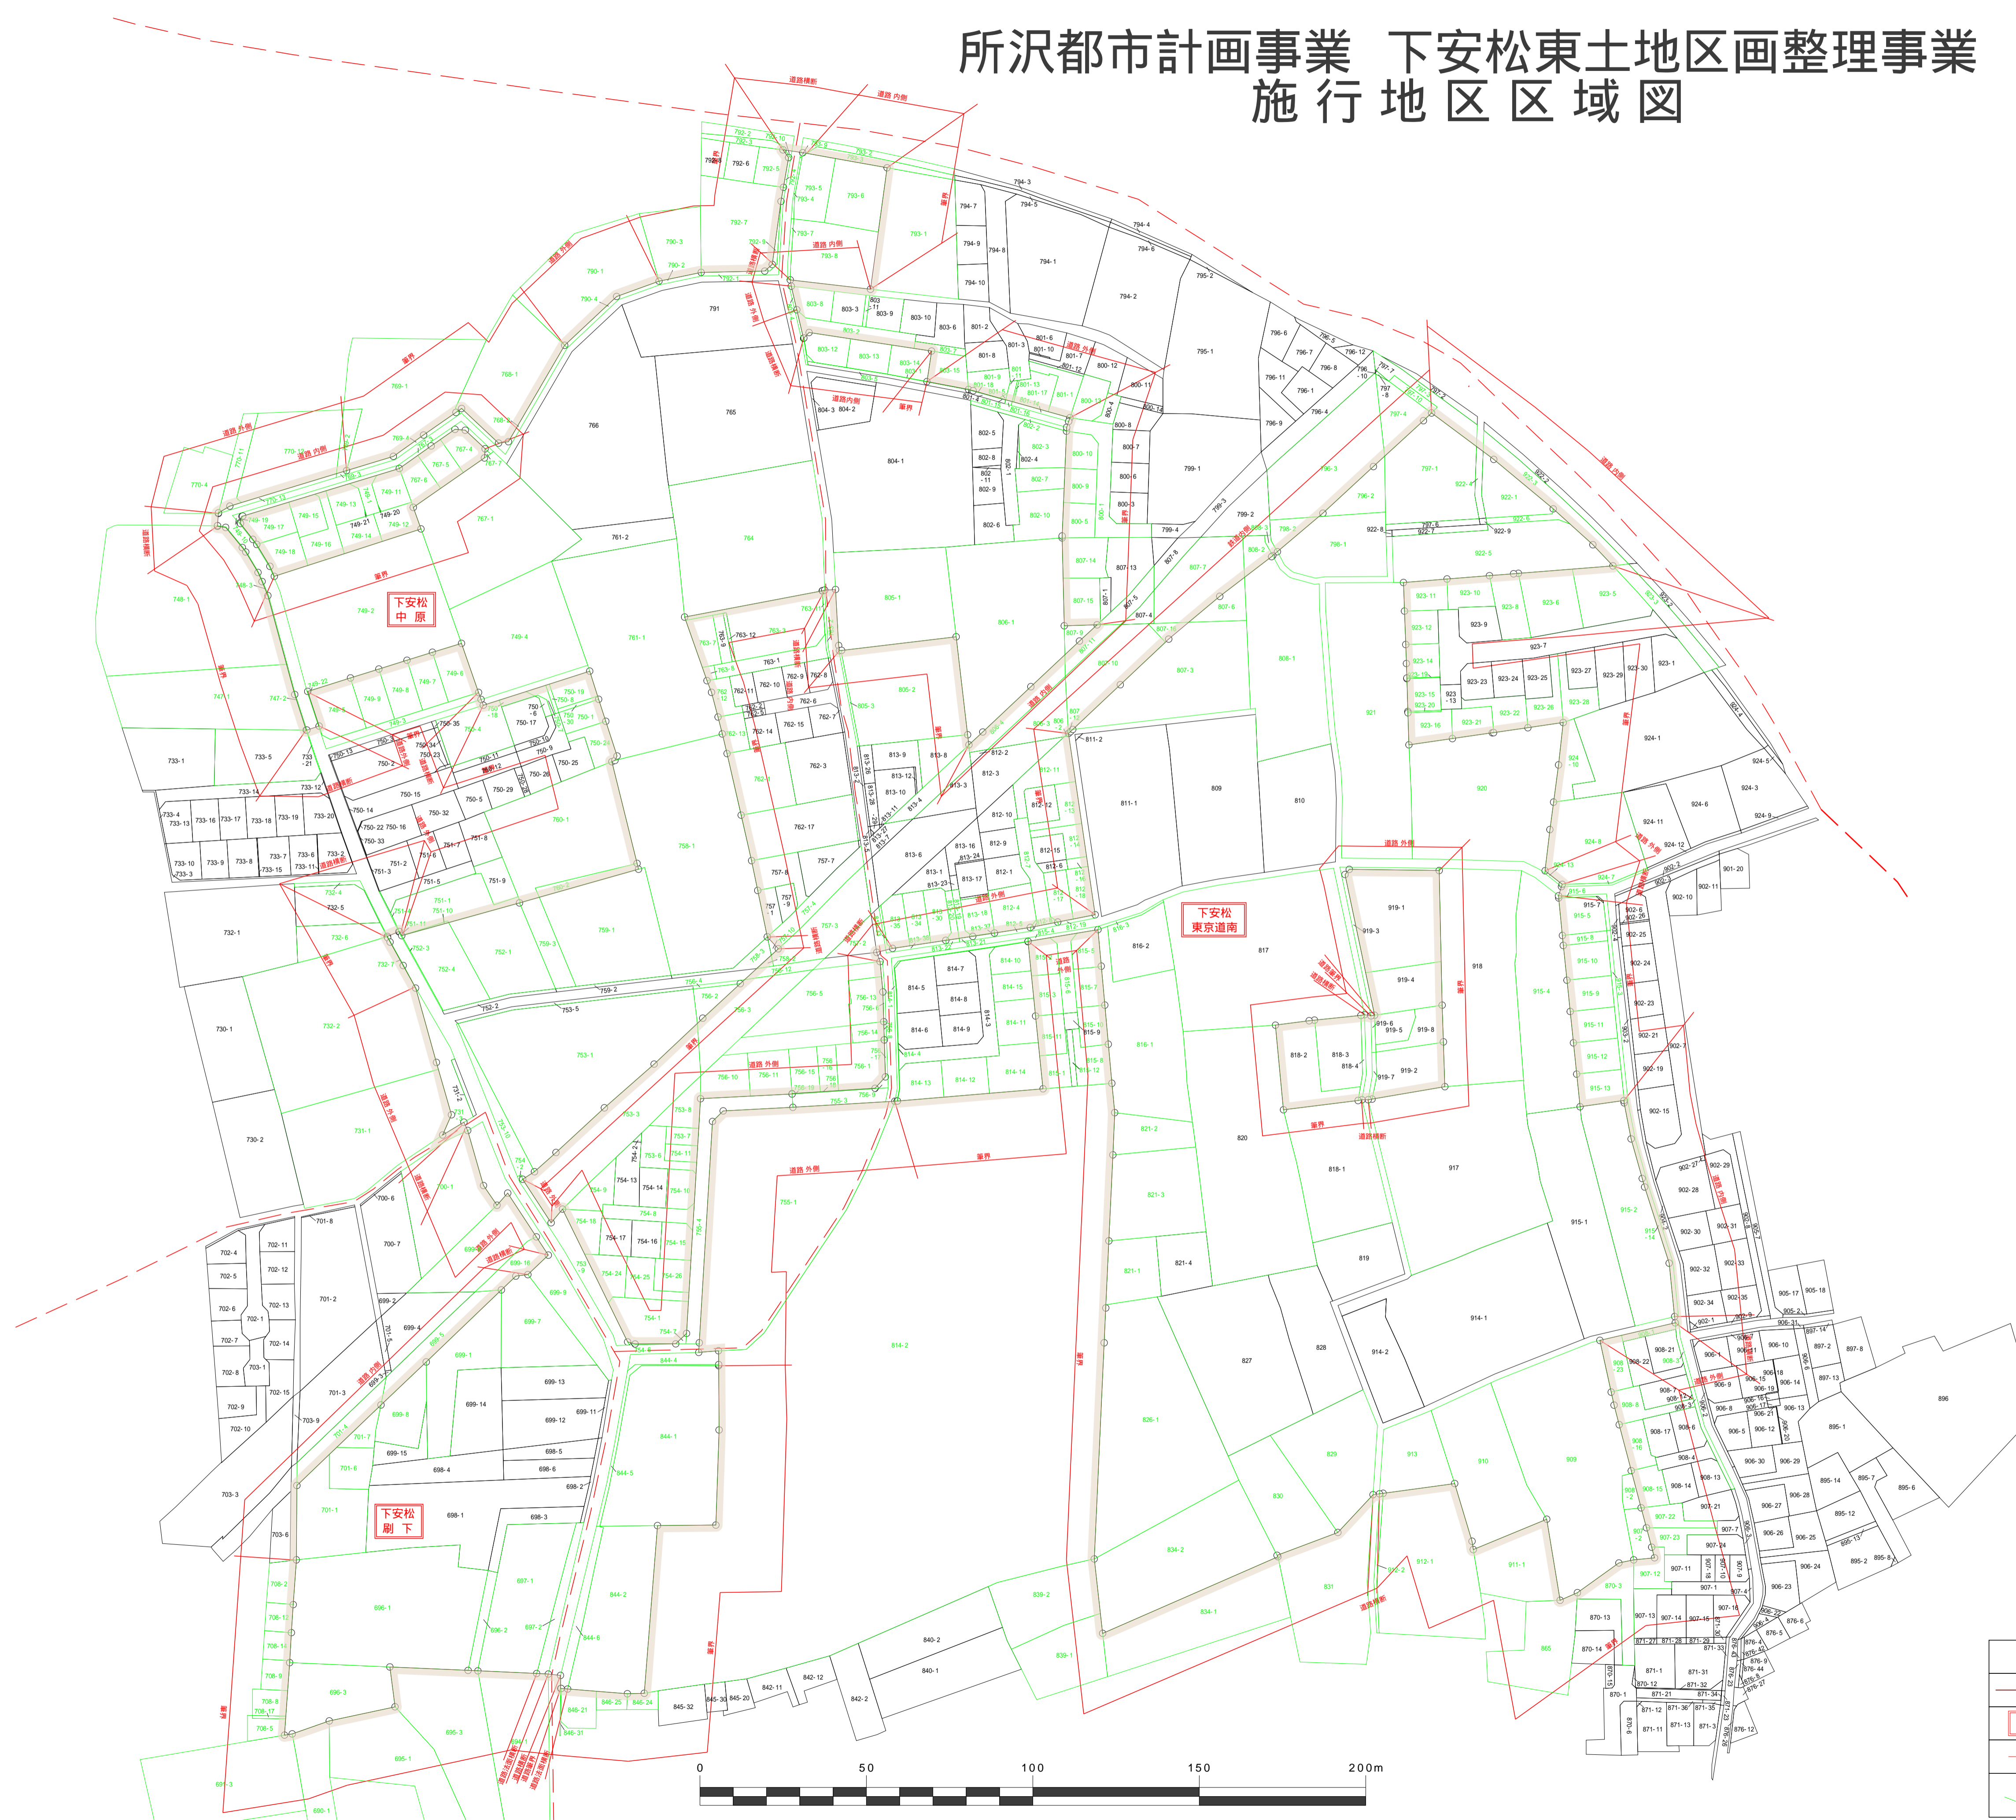

所沢都市計画事業 下安松東土地区画整理事業 施行地区区域図

A1=1:1,000
A3=1:2,000

凡 例	
	施行地区界
	字 名
	字 界
	施行地区界に接する 区域内外の土地